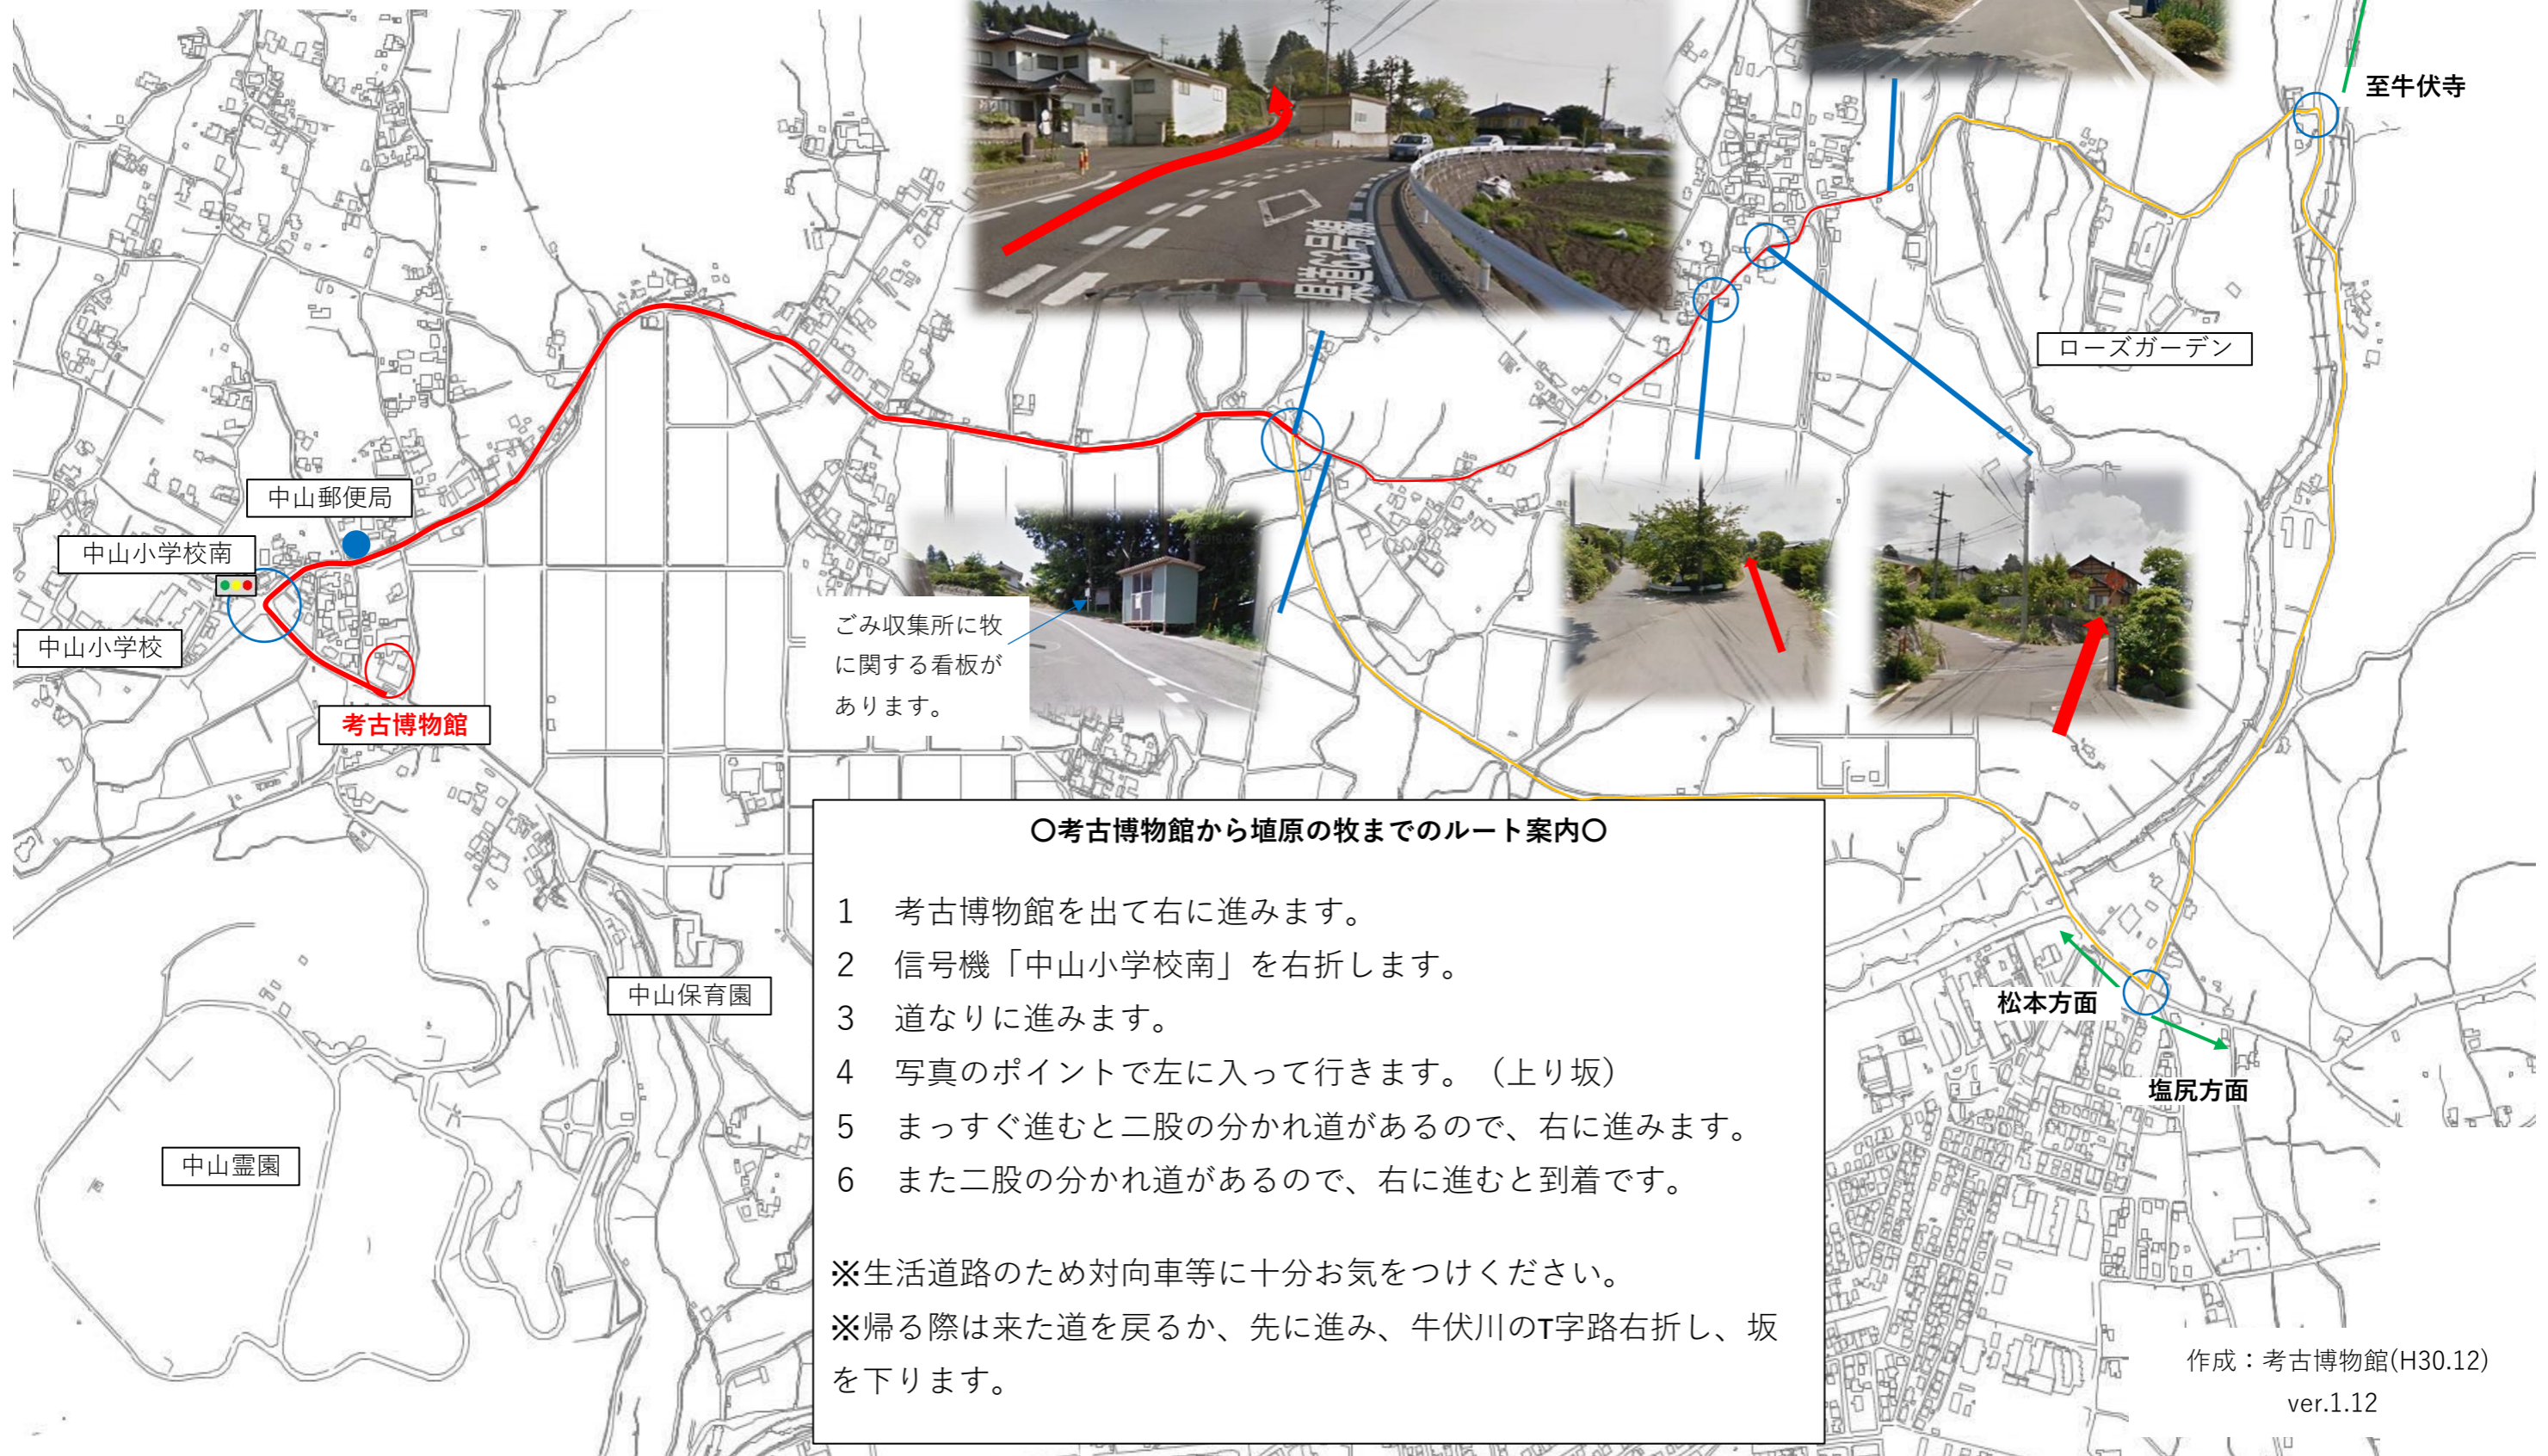

埴原の牧の行き方案内

○考古博物館から埴原の牧までのルート案内○

- 1 考古博物館を出て右に進みます。
- 2 信号機「中山小学校南」を右折します。
- 3 道なりに進みます。
- 4 写真のポイントで左に入って行きます。(上り坂)
- 5 まっすぐ進むと二股の分かれ道があるので、右に進みます。
- 6 また二股の分かれ道があるので、右に進むと到着です。

※生活道路のため対向車等に十分お気をつけください。
※帰る際は来た道に戻るか、先に進み、牛伏川のT字路右折し、坂を下ります。