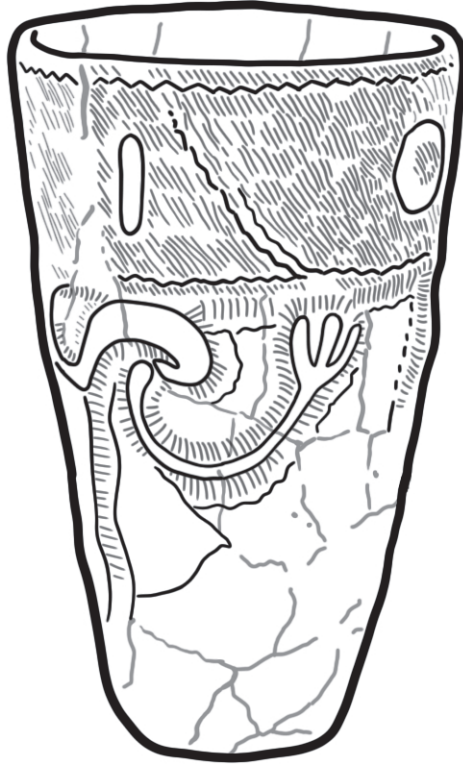

カエルのてのどき

なまえ

年 月 日(才) 松本市立考古博物館

カエルのてのどき

なまえ

年 月 日(才) 松本市立考古博物館