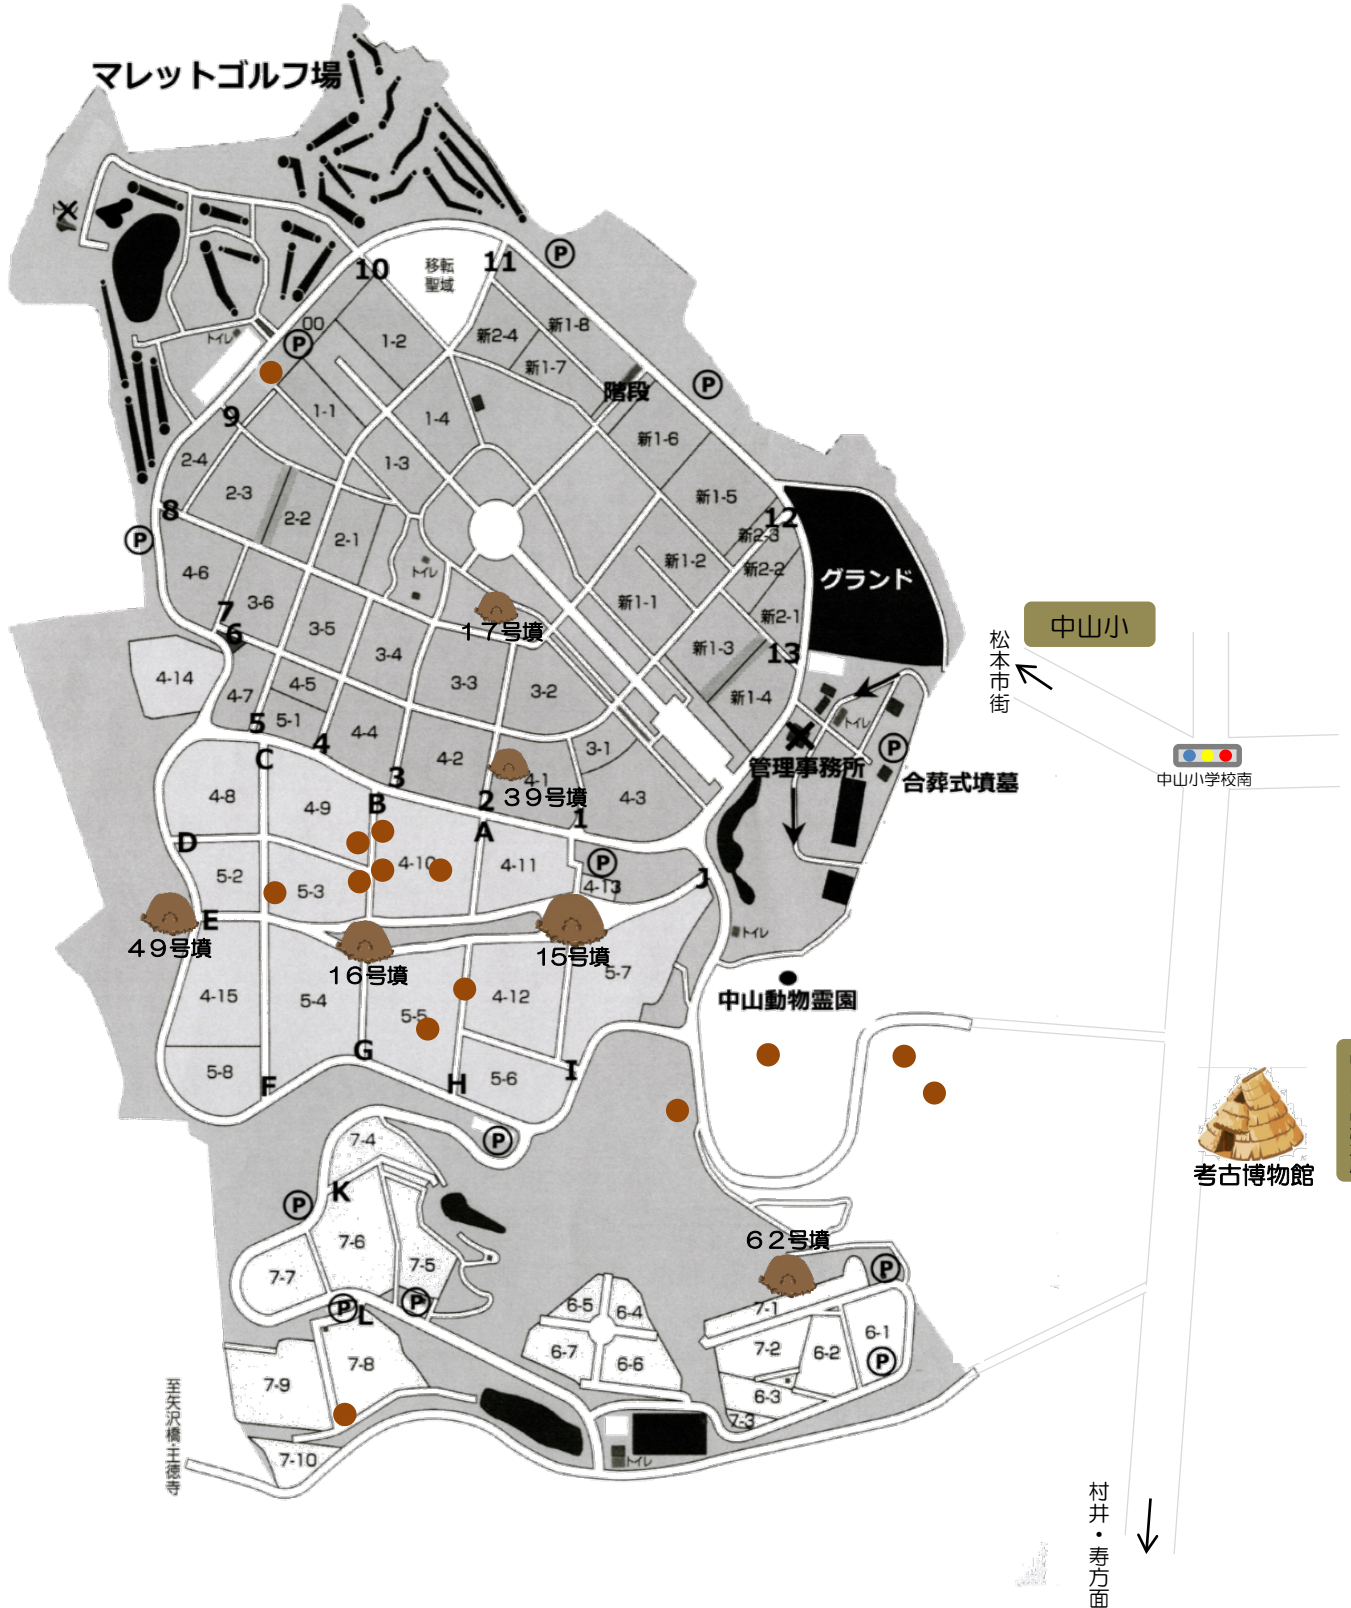

# 中山霊園内古墳群マップ

現在墳丘が残っている古墳

古墳があった場所

中山出張所

考古博物館